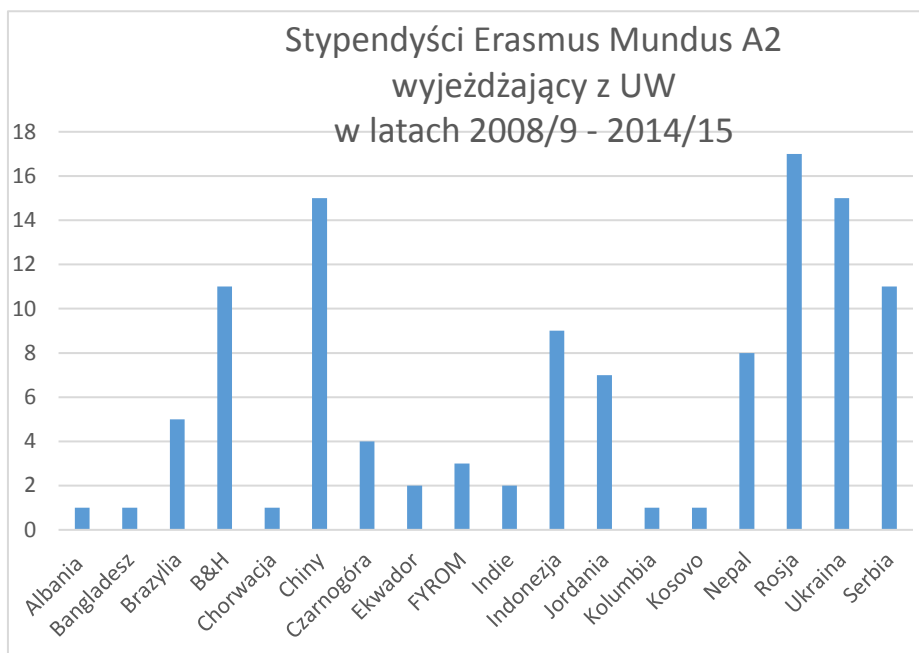

ERASMUS MUNDUS A2: DANE 2007-2015

Wyjeżdżający z UW

| | |
|-------------|------------|
| Albania | 1 |
| Bangladesz | 1 |
| Brazylia | 5 |
| B&H | 11 |
| Chorwacja | 1 |
| Chiny | 15 |
| Czarnogóra | 4 |
| Ekwador | 2 |
| FYROM | 3 |
| Indie | 2 |
| Indonezja | 9 |
| Jordania | 7 |
| Kolumbia | 1 |
| Kosovo | 1 |
| Nepal | 8 |
| Rosja | 17 |
| Ukraina | 15 |
| Serbia | 11 |
| Suma | 114 |

Przejeżdżający na UW

Przejeżdżający na UW

| | |
|-------------|------------|
| Albania | 4 |
| Azerbejdżan | 4 |
| Bangladesz | 22 |
| Białoruś | 7 |
| B&H | 15 |
| Brazylia | 3 |
| Bhutan | 4 |
| Chiny | 40 |
| Czarnogóra | 8 |
| Filipiny | 16 |
| Gruzja | 8 |
| Indie | 77 |
| Indonezja | 8 |
| Irak | 52 |
| Iran | 42 |
| Jemen | 47 |
| Jordania | 4 |
| Kambodża | 2 |
| Kosovo | 8 |
| Kuba | 1 |
| Laos | 2 |
| Liban | 1 |
| Macedonia | 7 |
| Malezja | 2 |
| Mołdawia | 2 |
| Nepal | 29 |
| Ukraina | 12 |
| Pakistan | 23 |
| Paragwaj | 1 |
| Rosja | 37 |
| Serbia | 45 |
| Syria | 10 |
| Tajlandia | 1 |
| Urugwaj | 1 |
| Wietnam | 1 |
| Peru | 1 |
| | 547 |