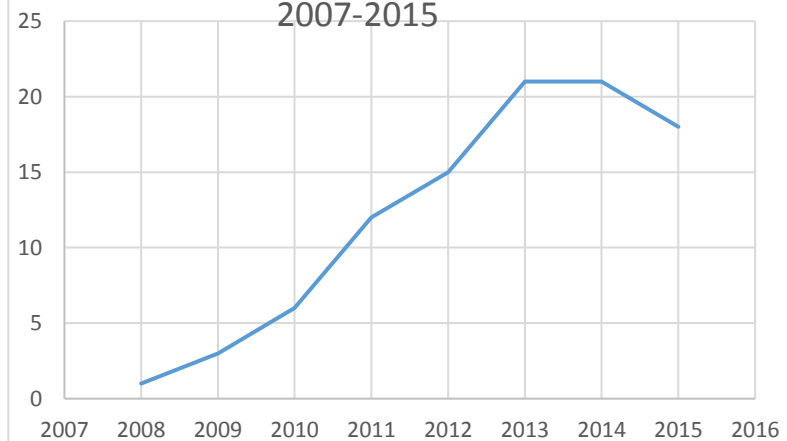

*studenci 1. stopnia - ok. 152,
2. stopnia - ok. 206

EMA2 na UW
wg poziomów mobilności
2008/9 - 2014/15

Wartości ogółem w euro

| | |
|---------------|-----------------|
| Stypendia | 8411650 |
| Ubezpieczeni | 502737 |
| Kształcenie | 1539000 |
| Podróż* | 661000 |
| RAZEM: | 11114387 |

*wartość przybliżona

Udział UW w projektach Erasmus Mundus A2 i A1

| | |
|------|----|
| 2008 | 1 |
| 2009 | 3 |
| 2010 | 6 |
| 2011 | 12 |
| 2012 | 15 |
| 2013 | 21 |
| 2014 | 21 |
| 2015 | 18 |

Udział UW w projektach EMA2
2007-2015