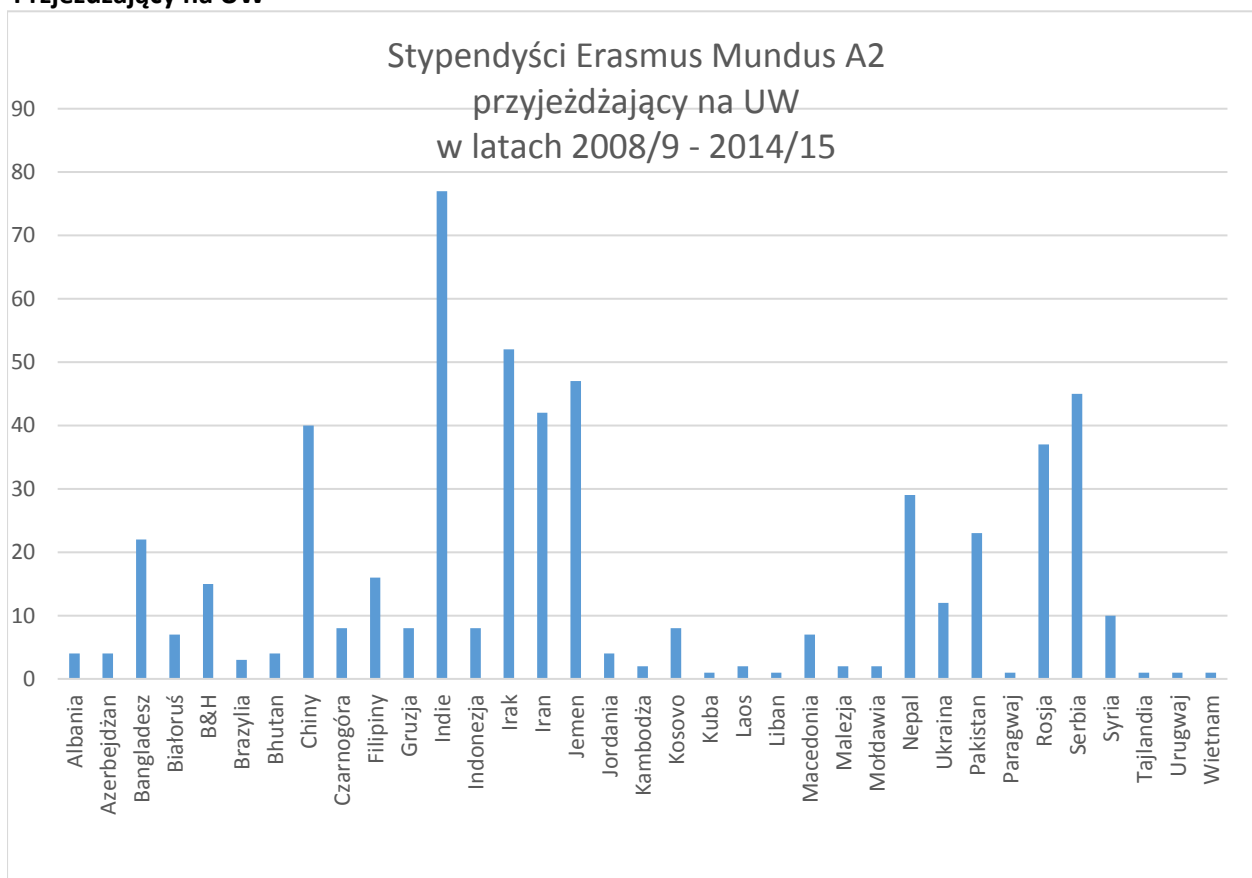

ERASMUS MUNDUS A2: DANE 2007-2015

Wyjeżdżający z UW

| | |
|-------------|------------|
| Albania | 1 |
| Bangladesz | 1 |
| Brazylia | 5 |
| B&H | 11 |
| Chorwacja | 1 |
| Chiny | 15 |
| Czarnogóra | 4 |
| Ekwador | 2 |
| FYROM | 3 |
| Indie | 2 |
| Indonezja | 9 |
| Jordania | 7 |
| Kolumbia | 1 |
| Kosovo | 1 |
| Nepal | 8 |
| Rosja | 17 |
| Ukraina | 15 |
| Serbia | 11 |
| Suma | 114 |

Przejeżdżający na UW

Przejeżdżający na UW

| | |
|-------------|------------|
| Albania | 4 |
| Azerbejdżan | 4 |
| Bangladesz | 22 |
| Białoruś | 7 |
| B&H | 15 |
| Brazylia | 3 |
| Bhutan | 4 |
| Chiny | 40 |
| Czarnogóra | 8 |
| Filipiny | 16 |
| Gruzja | 8 |
| Indie | 77 |
| Indonezja | 8 |
| Irak | 52 |
| Iran | 42 |
| Jemen | 47 |
| Jordania | 4 |
| Kambodża | 2 |
| Kosovo | 8 |
| Kuba | 1 |
| Laos | 2 |
| Liban | 1 |
| Macedonia | 7 |
| Malezja | 2 |
| Mołdawia | 2 |
| Nepal | 29 |
| Ukraina | 12 |
| Pakistan | 23 |
| Paragwaj | 1 |
| Rosja | 37 |
| Serbia | 45 |
| Syria | 10 |
| Tajlandia | 1 |
| Urugwaj | 1 |
| Wietnam | 1 |
| Peru | 1 |
| | 547 |

RAZEM wyjeżdżający i przyjeżdżający: 661

W tym:

Pełne studia magisterskie i doktoranckie: 139

Według poziomów mobilności

| | |
|---------------|-----|
| Pracownicy n | 114 |
| Pracownicy a | 16 |
| Doktoranci | 108 |
| Po doktoracie | 65 |
| Studenci* | 358 |
| 661 | |