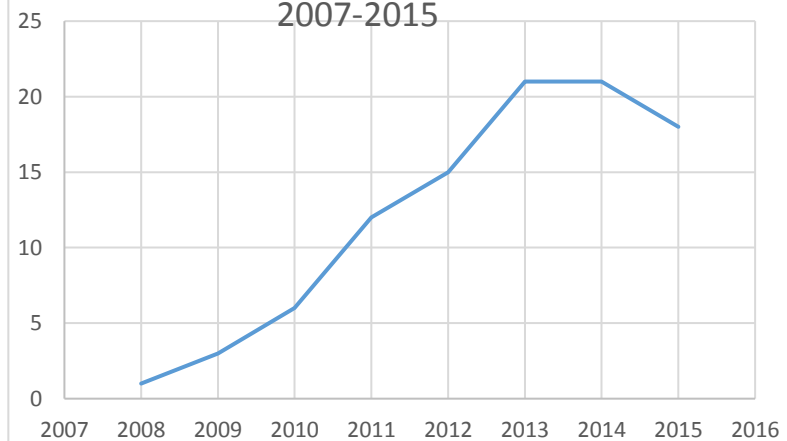

*studenci 1. stopnia - ok. 152,
2. stopnia - ok. 206

EMA2 na UW
wg poziomów mobilności
2008/9 - 2014/15

Wartości ogółem w euro

Stypendia	8411650
Ubezpieczeni	502737
Kształcenie	1539000
Podróż*	661000
RAZEM:	11114387

*wartość przybliżona

Udział UW w projektach Erasmus Mundus A2 i A1

2008	1
2009	3
2010	6
2011	12
2012	15
2013	21
2014	21
2015	18

Udział UW w projektach EMA2
2007-2015

OGÓŁEM:

31 projektów Erasmus Mundus A2
2 projekty EM A1 (ADVANCES, GEM)