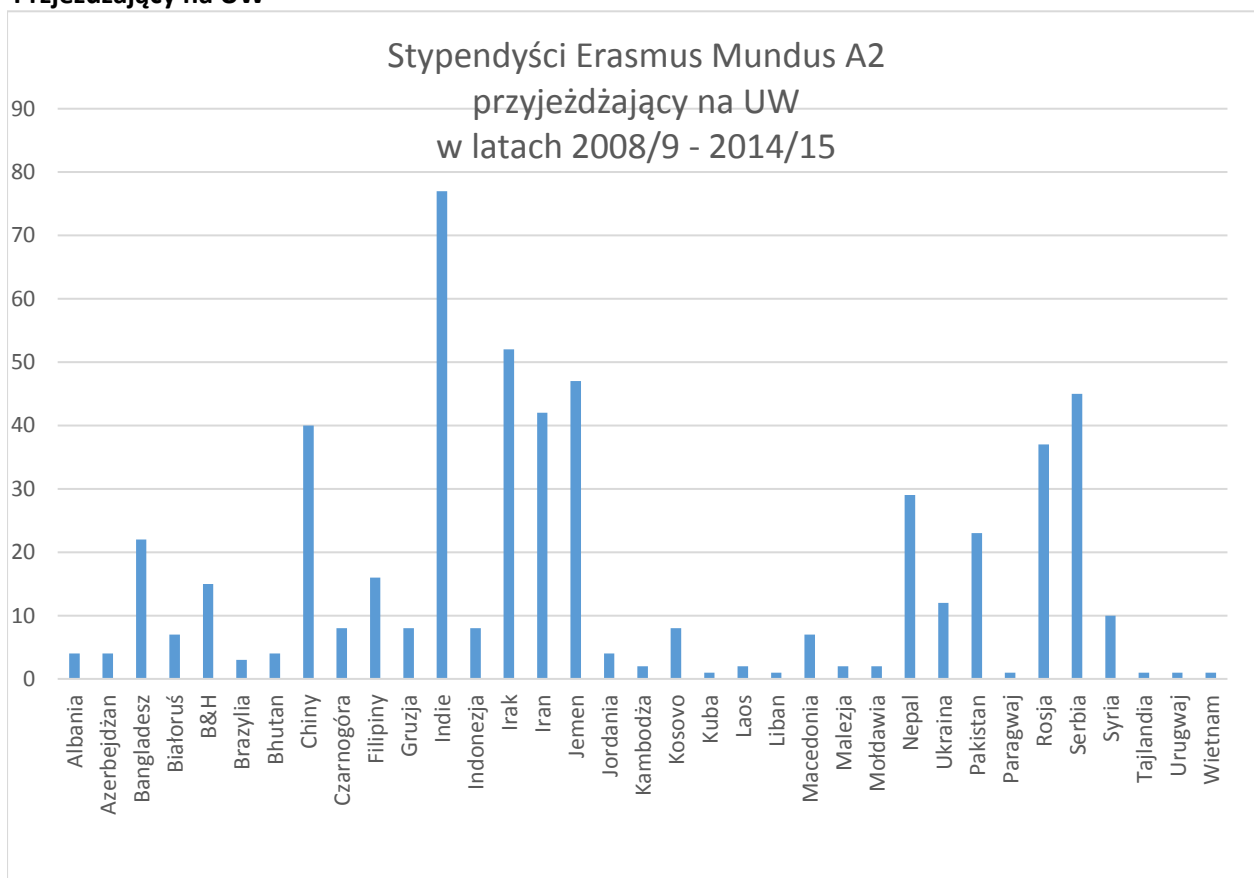

ERASMUS MUNDUS A2: DANE 2007-2015

Wyjeżdżający z UW

Albania	1
Bangladesz	1
Brazylia	5
B&H	11
Chorwacja	1
Chiny	15
Czarnogóra	4
Ekwador	2
FYROM	3
Indie	2
Indonezja	9
Jordania	7
Kolumbia	1
Kosovo	1
Nepal	8
Rosja	17
Ukraina	15
Serbia	11
Suma	114

Przejeżdżający na UW

Przejeżdżający na UW

Albania	4
Azerbejdżan	4
Bangladesz	22
Białoruś	7
B&H	15
Brazylia	3
Bhutan	4
Chiny	40
Czarnogóra	8
Filipiny	16
Gruzja	8
Indie	77
Indonezja	8
Irak	52
Iran	42
Jemen	47
Jordania	4
Kambodża	2
Kosovo	8
Kuba	1
Laos	2
Liban	1
Macedonia	7
Malezja	2
Mołdawia	2
Nepal	29
Ukraina	12
Pakistan	23
Paragwaj	1
Rosja	37
Serbia	45
Syria	10
Tajlandia	1
Urugwaj	1
Wietnam	1
Peru	1
	547

RAZEM wyjeżdżający i przyjeżdżający: 661

W tym:

Pełne studia magisterskie i doktoranckie: 139

Według poziomów mobilności

Pracownicy n	114
Pracownicy a	16
Doktoranci	108
Po doktoracie	65
Studenci*	358
661	