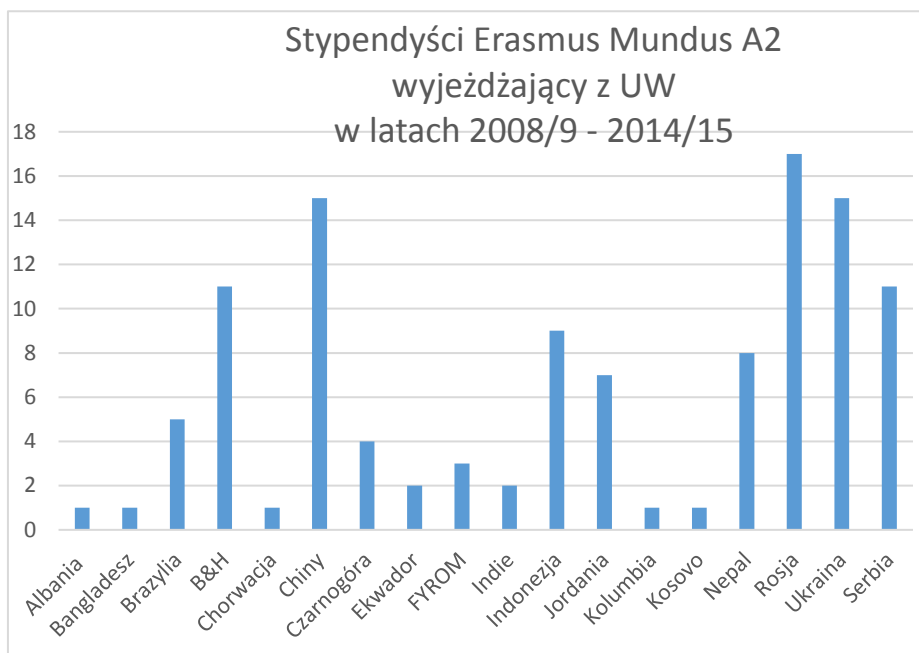

ERASMUS MUNDUS A2: DANE 2007-2015

Wyjeżdżający z UW

Albania	1
Bangladesz	1
Brazylia	5
B&H	11
Chorwacja	1
Chiny	15
Czarnogóra	4
Ekwador	2
FYROM	3
Indie	2
Indonezja	9
Jordania	7
Kolumbia	1
Kosovo	1
Nepal	8
Rosja	17
Ukraina	15
Serbia	11
Suma	114

Przejeżdżający na UW

Przejeżdżający na UW

Albania	4
Azerbejdżan	4
Bangladesz	22
Białoruś	7
B&H	15
Brazylia	3
Bhutan	4
Chiny	40
Czarnogóra	8
Filipiny	16
Gruzja	8
Indie	77
Indonezja	8
Irak	52
Iran	42
Jemen	47
Jordania	4
Kambodża	2
Kosovo	8
Kuba	1
Laos	2
Liban	1
Macedonia	7
Malezja	2
Mołdawia	2
Nepal	29
Ukraina	12
Pakistan	23
Paragwaj	1
Rosja	37
Serbia	45
Syria	10
Tajlandia	1
Urugwaj	1
Wietnam	1
Peru	1
	547