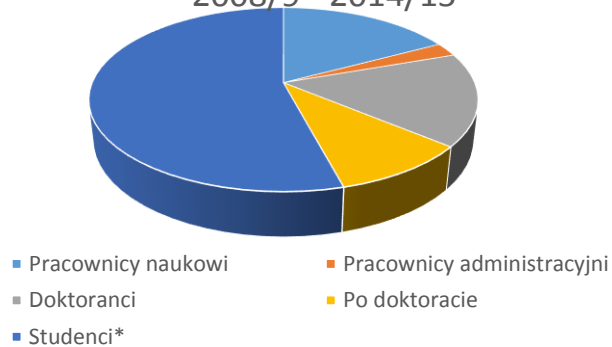

ERASMUS MUNDUS A2: DANE 2007-2015

Wyjeżdżający z UW

Albania	1
Bangladesz	1
Brazylia	5
B&H	11
Chorwacja	1
Chiny	15
Czarnogóra	4
Ekwador	2
FYROM	3
Indie	2
Indonezja	9
Jordania	7
Kolumbia	1
Kosovo	1
Nepal	8
Rosja	17
Ukraina	15
Serbia	11
Suma	114

Przejeżdżający na UW

Przejeżdżający na UW

Albania	4
Azerbejdżan	4
Bangladesz	22
Białoruś	7
B&H	15
Brazylia	3
Bhutan	4
Chiny	40
Czarnogóra	8
Filipiny	16
Gruzja	8
Indie	77
Indonezja	8
Irak	52
Iran	42
Jemen	47
Jordania	4
Kambodża	2
Kosovo	8
Kuba	1
Laos	2
Liban	1
Macedonia	7
Malezja	2
Mołdawia	2
Nepal	29
Ukraina	12
Pakistan	23
Paragwaj	1
Rosja	37
Serbia	45
Syria	10
Tajlandia	1
Urugwaj	1
Wietnam	1
Peru	1
	547

RAZEM wyjeżdżający i przyjeżdżający: 661

W tym:

Pełne studia magisterskie i doktoranckie: 139

Według poziomów mobilności

Pracownicy n	114
Pracownicy a	16
Doktoranci	108
Po doktoracie	65
Studenci*	358
661	

*studenci 1. stopnia - ok. 152,
2. stopnia - ok. 206

EMA2 na UW
wg poziomów mobilności
2008/9 - 2014/15

Wartości ogółem w euro

Stypendia	8411650
Ubezpieczeni	502737
Kształcenie	1539000
Podróż*	661000
RAZEM:	11114387